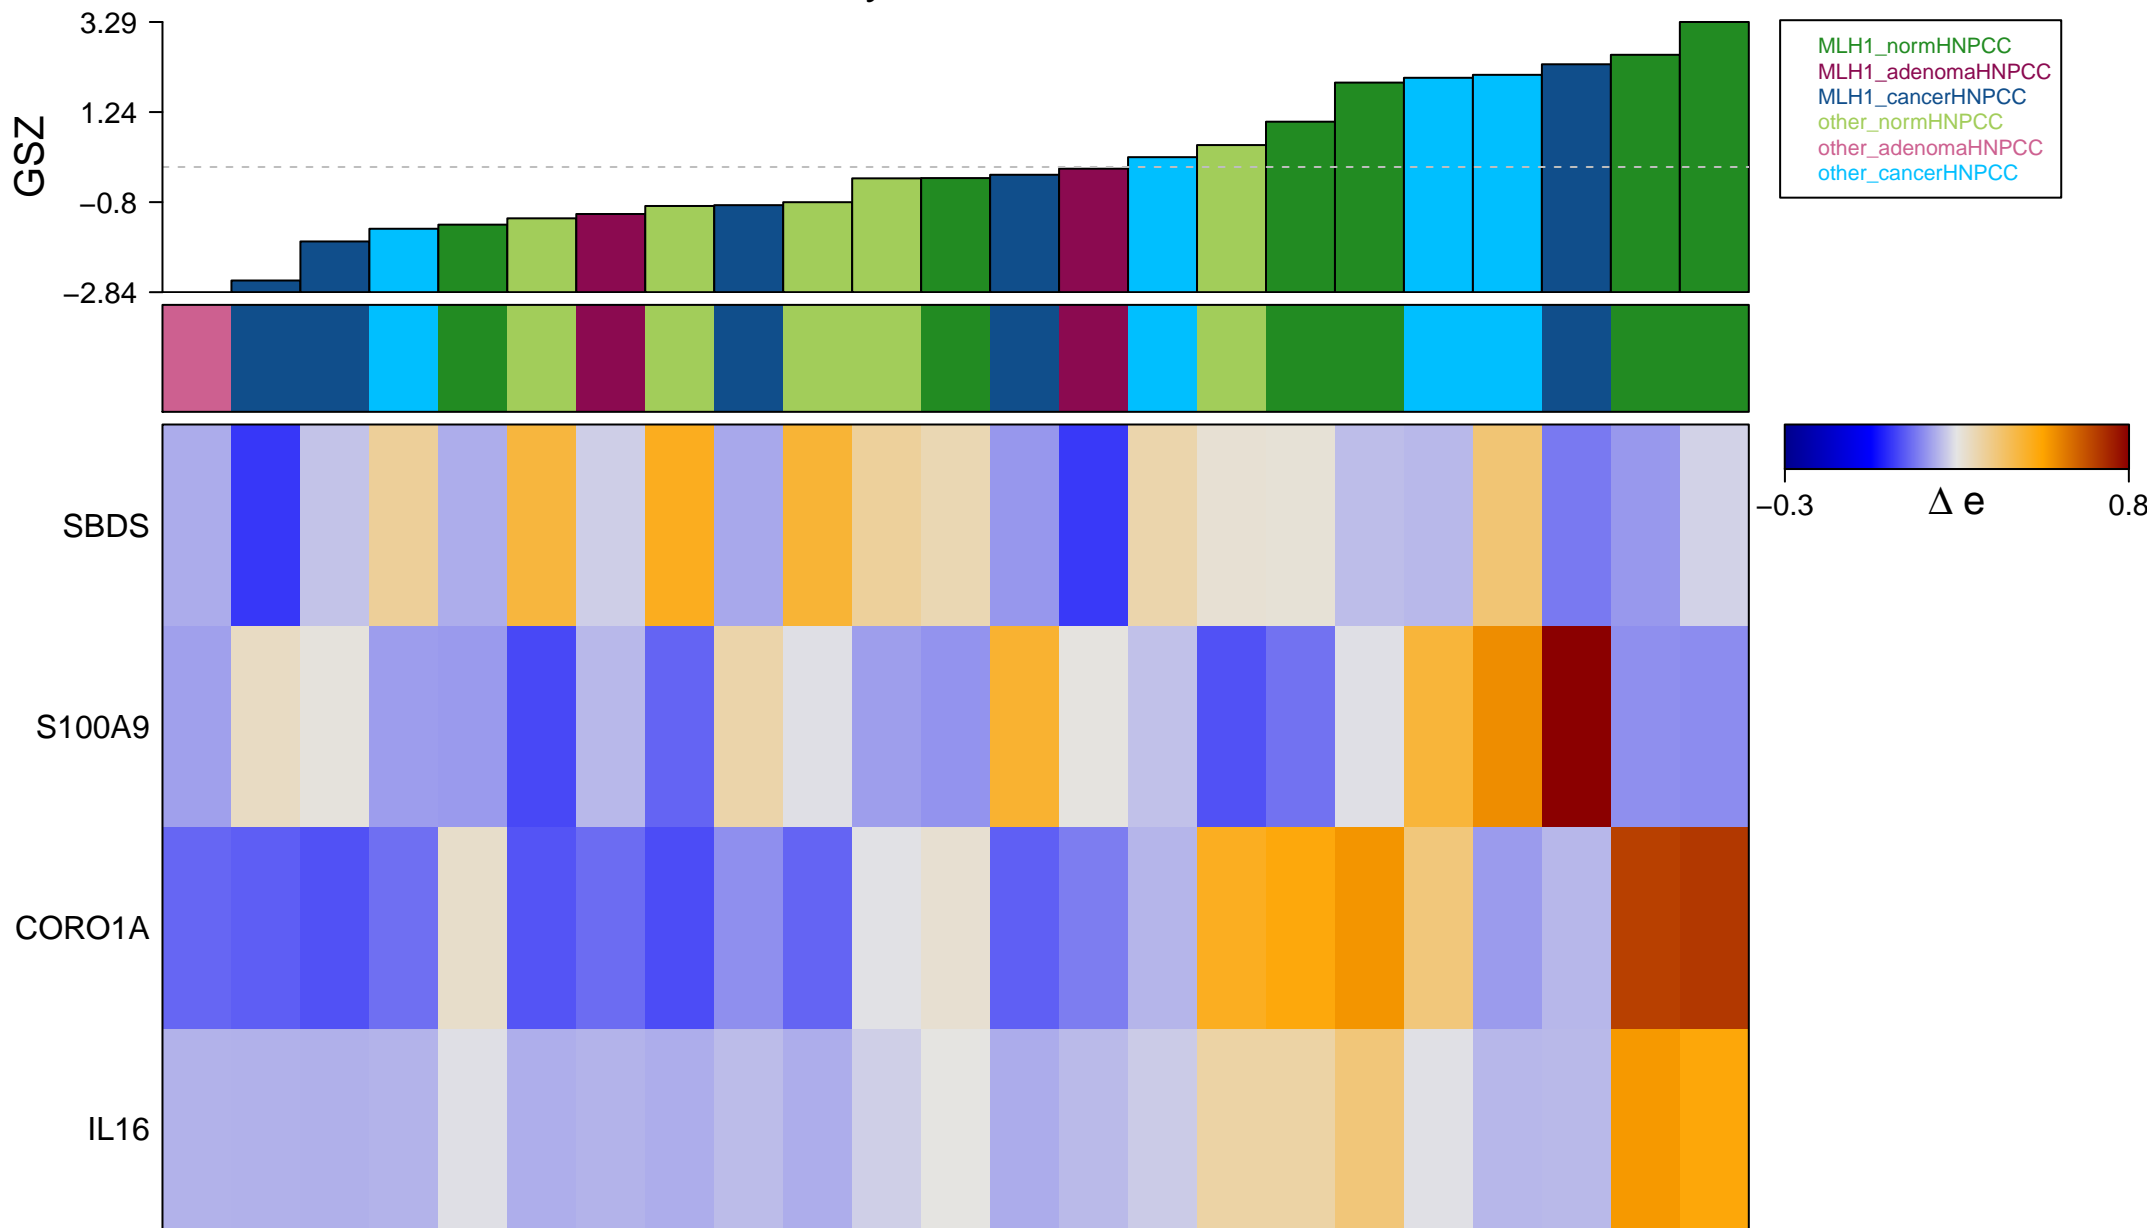

# leukocyte chemotaxis