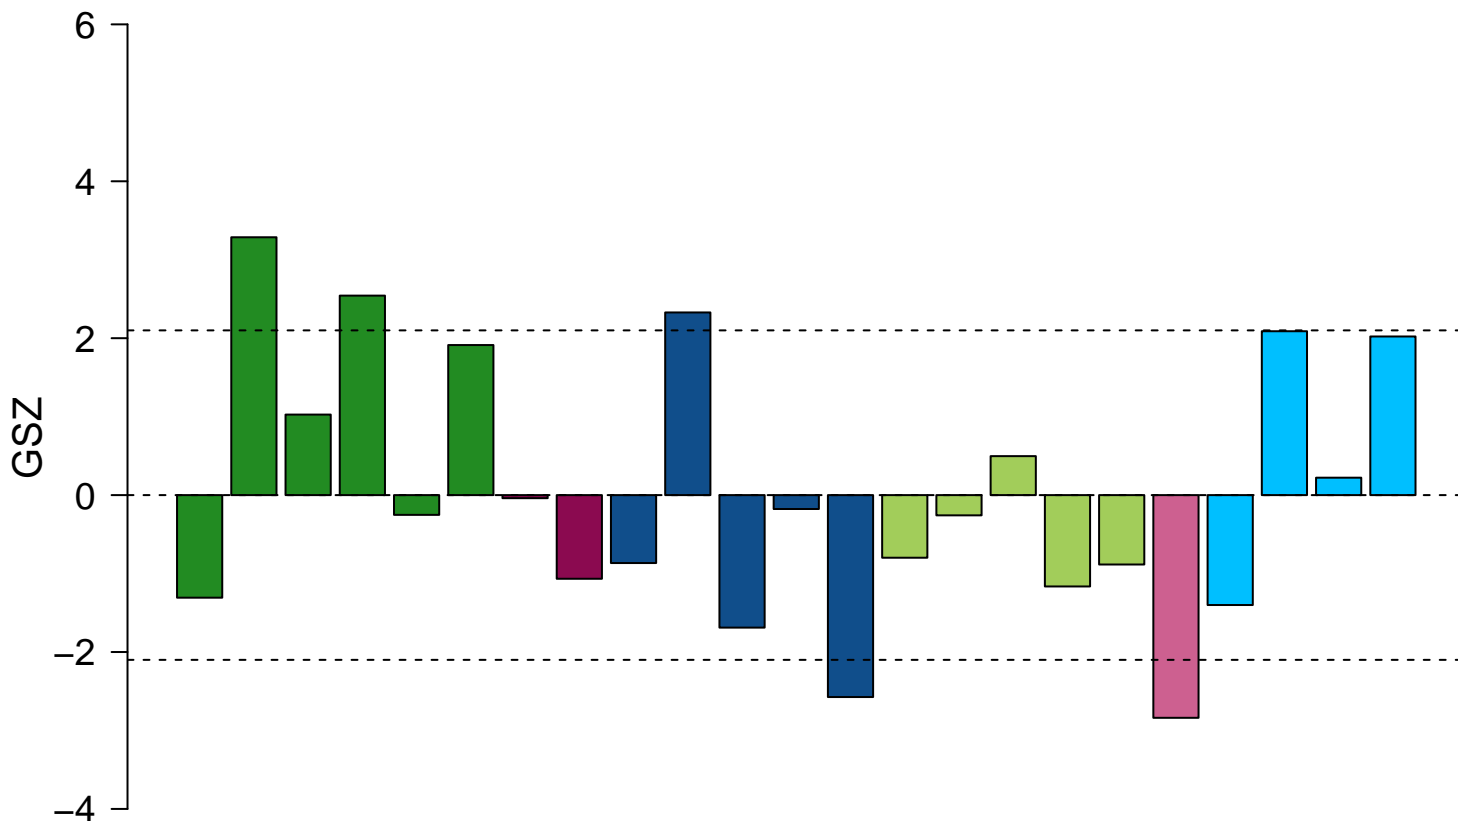

# leukocyte chemotaxis